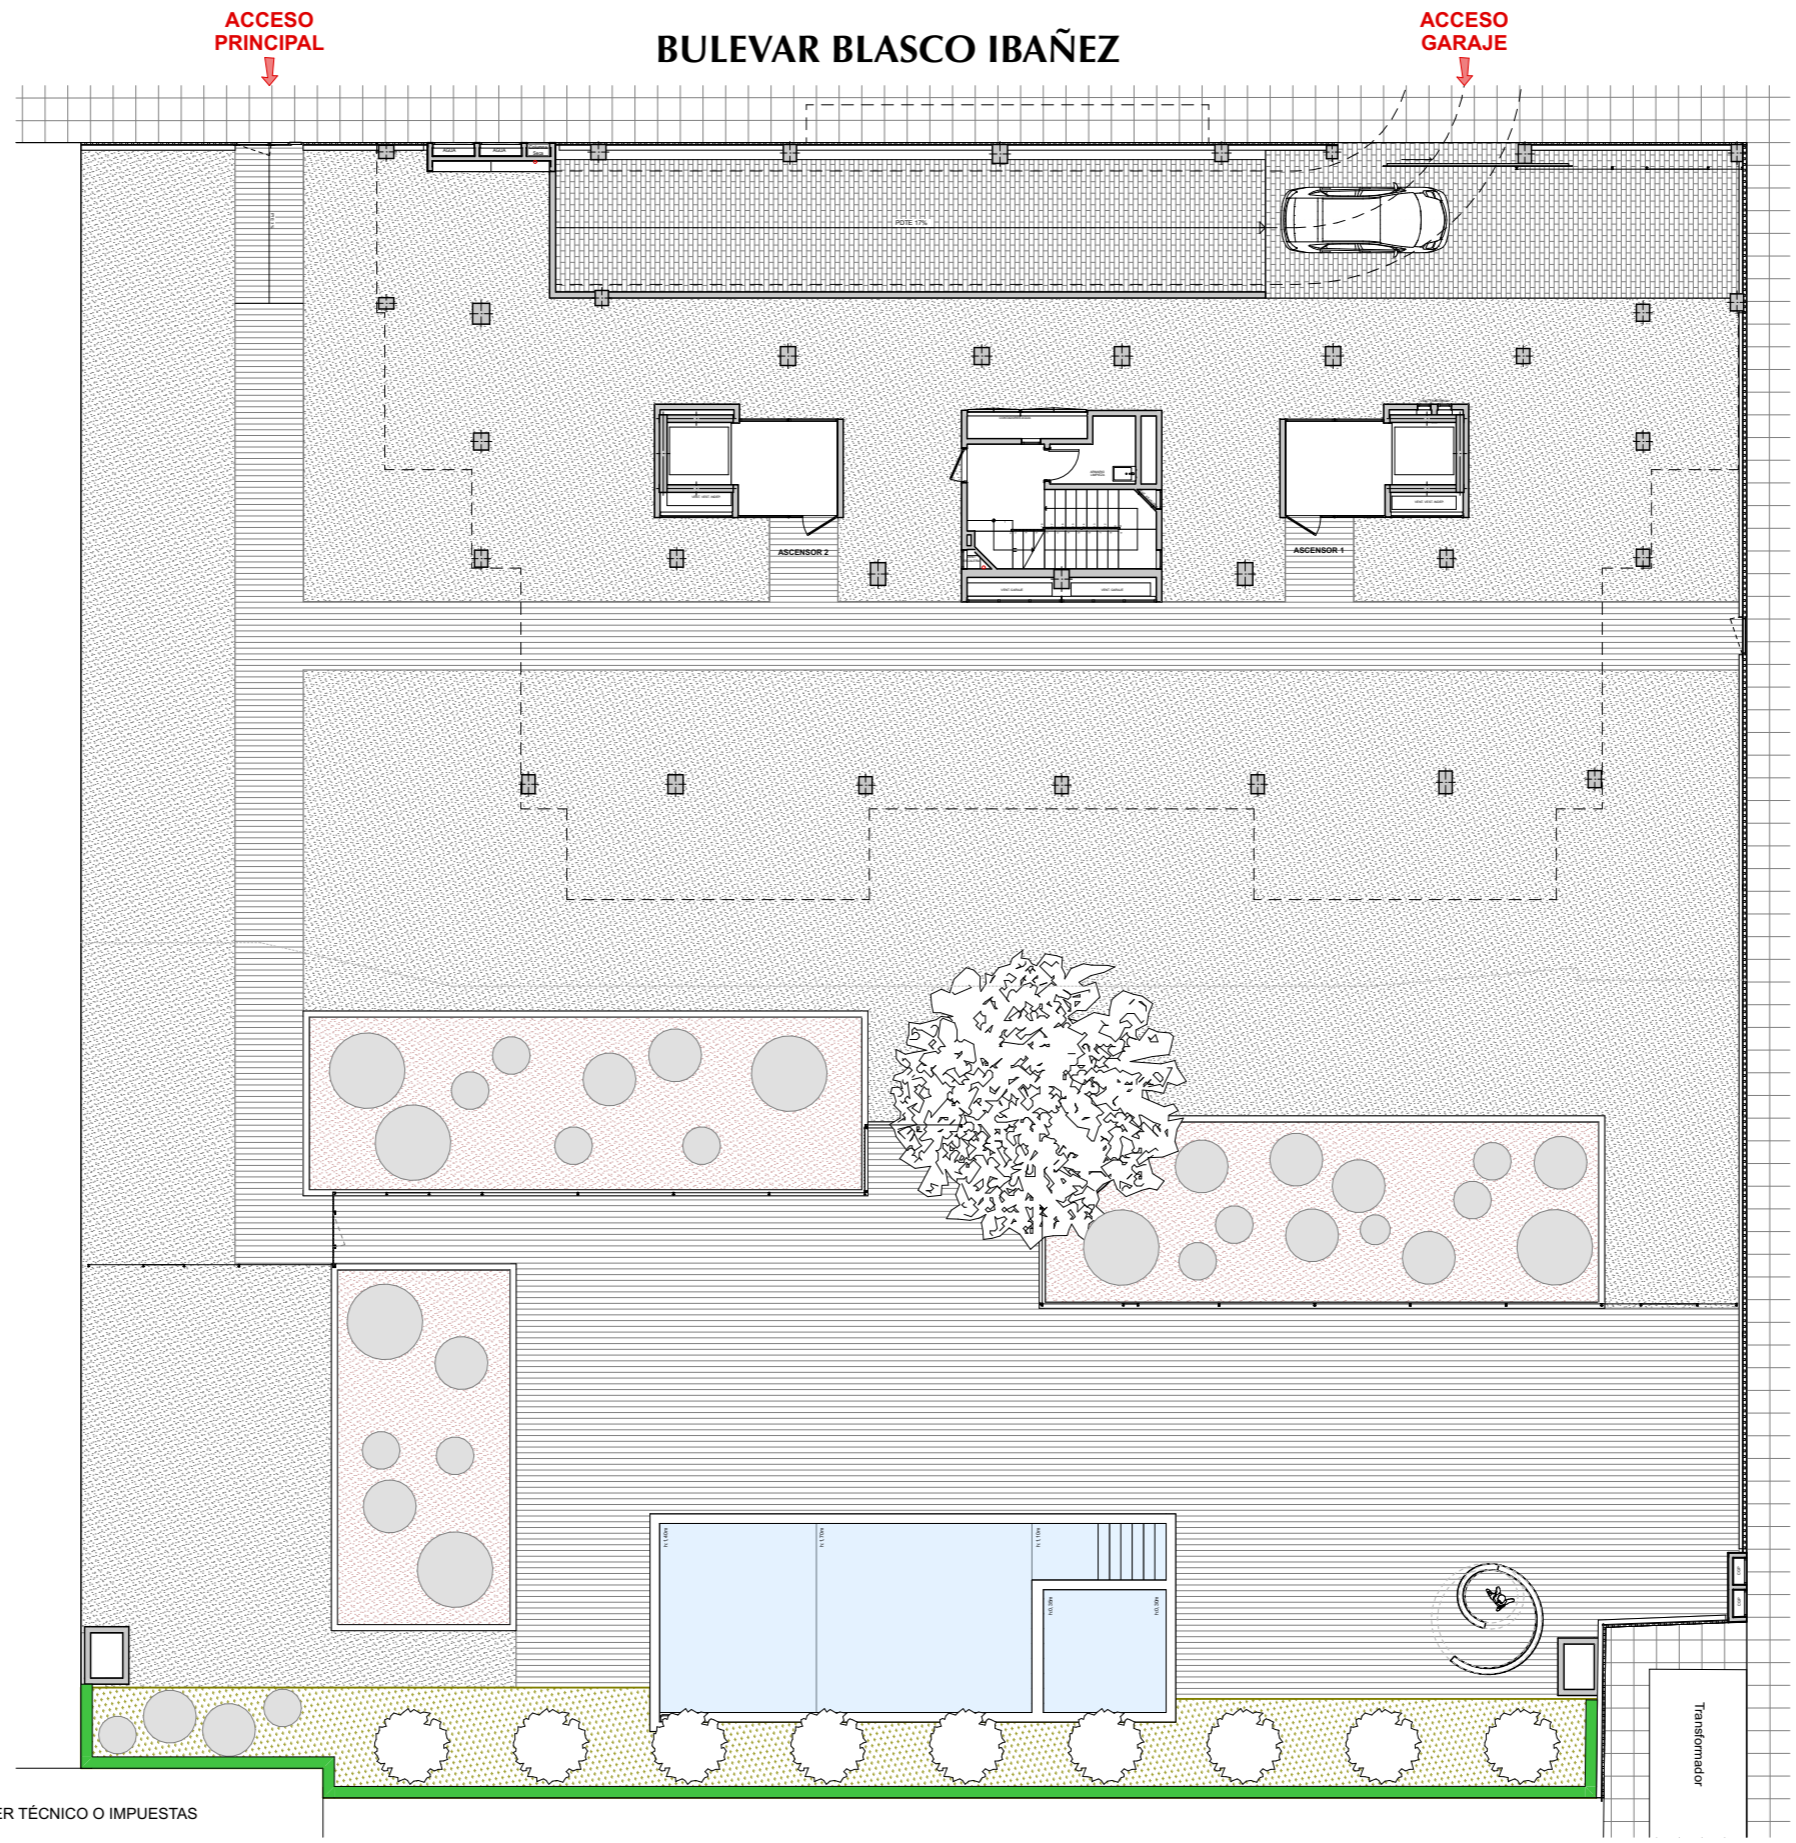

RESIDENCIAL
AUDITORIUM

BULEVAR BLASCO IBAÑEZ

COMERCIALIZA:

fincas La Plana

www.fincaslplana.com

Tel: 964 23 78 51- Mayor, 79 Bajo. CASTELLÓN

✉ auditorium@fincaslplana.com

🖱 residencialauditorium.es

🔗 www.fincaslplana.com/auditorium

CALLE MIGUEL UNAMUNO

Planta Baja

* PLANO ORIENTATIVO Y SUJETO A POSIBLES MODIFICACIONES DE CARÁCTER TÉCNICO O IMPUESTAS POR LOS ORGANISMOS AUTORIZANTES. DOCUMENTO NO CONTRACTUAL